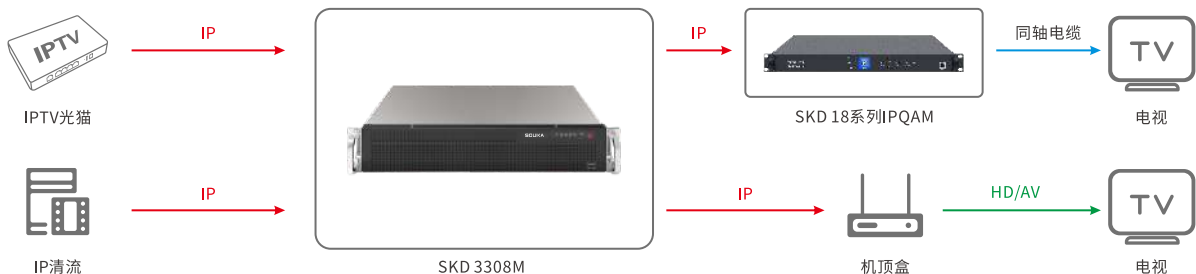

产品框图

SOUKA 数字融合平台服务商

深圳市鼎盛威电子有限公司 (SHENZHEN DINGSHENGWEI ELECTRONICS CO., LTD)

☎ 0755-26909863 ☎ 0755-26984949 🌐 www.soukacatv.com.cn

📍 深圳市龙岗区数字硅谷横岗产业园B栋五楼

抖音企业号

微信公众号